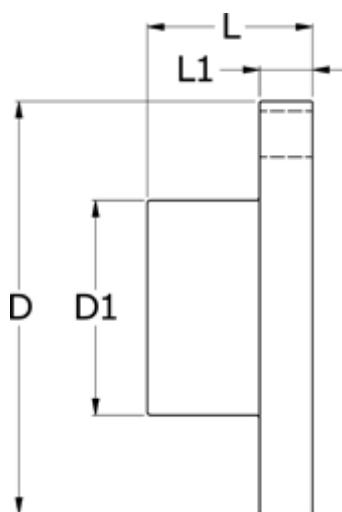

Varenummer: 330719801
Beskrivelse: Koblingsdel Rupex str. 198
Part 1

Mål

D	= 198
D1	= 120
L	= 80
L1	= 20
Max boring	= 70
Moment (Nm)	= 1300